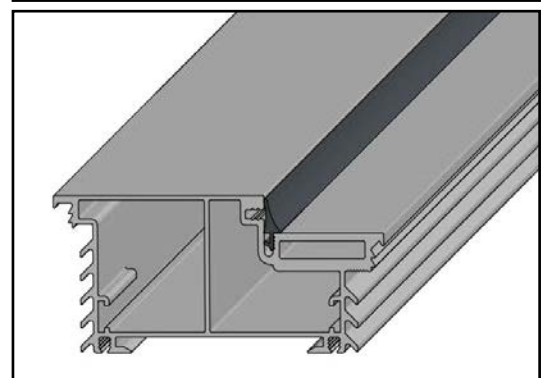

FRAME INSTALLATION

FR

POSE DU CADRE

ES

INSTALCIÓN DEL MARCO

CZ

OSAZENÍ RÁMU

IT

MONTAGGIO PORTA

EN

DOOR ASSEMBLY

FR

POSE DE LA PORTE

ES

MONTAJE DE LA PUERTA

CZ

MONTÁŽ DVERÍ

IT
SEZIONE PARETE

EN
WALL SECTION

FR
COUPE DE LA CLOISON

ES
SECCIÒN DE PARED

CZ
ZPŮSOB POUZITÍ

IT INTONACABILE TIRARE
EN PLASTERED WALL TO PULL
FR À ENDUIRE TIRER
ES REVOCADO TIRAR
CZ ZDIVO - OTEVÍRAVĚ VEN