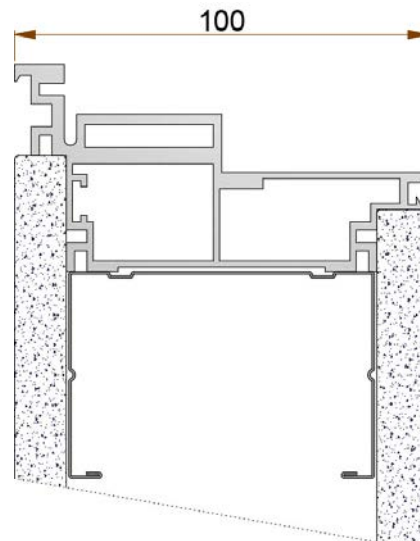

IT CARTONGESSO SPINGERE
EN PLASTER BOARD TO PUSH
FR PLAQUES DE PLÂTRE TIRER
ES CARTÓN YESO EMPUJAR
CZ SÁ DROKARTON - OTEVÍ RAVĚ DOVNITR'