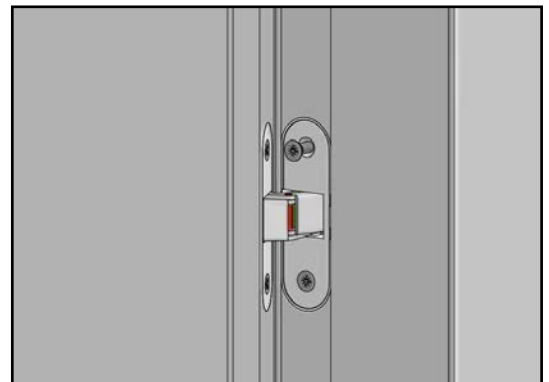

MONTAGGIO PORTA

EN

DOOR ASSEMBLY

FR

POSE DE LA PORTE

ES

MONTAJE DE LA PUERTA

CZ

MONTÁŽ DVERÍ

IT
SEZIONE PARETE

EN
WALL SECTION

FR
COUPE DE LA CLOISON

ES
SECCIÒN DE PARED

CZ
ZPŮSOB POUZITÍ

IT INTONACABILE TIRARE
EN PLASTERED WALL TO PULL
FR À ENDUIRE TIRER
ES REVOCADO TIRAR
CZ ZDIVO - OTEVÍRAVĚ VEN