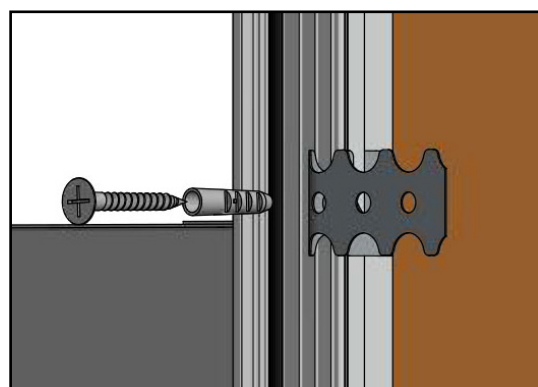

FR
CONTENU DE L'EMBALLAGE

ES
CONTENIDO DEL KIT

CZ
OBSAH BALENÍ

IT
ASSEMBLAGGIO TELAIO

EN
FRAME ASSEMBLY

FR
ASSEMBLAGE DU CADRE

ES
MONTAJE DEL MARCO

CZ
MONTÁŽ' RUBNĚ

IT
INSTALLAZIONE TELAIO

EN
FRAME INSTALLATION

FR
POSE DU CADRE

ES
INSTALACION DEL MARCO

CZ
OSAZENÍ RÁMU

IT

INSTALLAZIONE TELAIO

EN