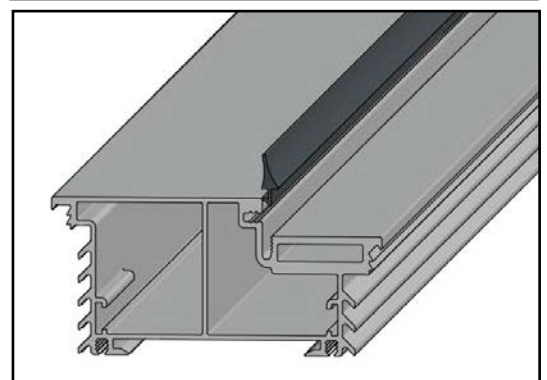

FRAME INSTALLATION

FR

POSE DU CADRE

ES

INSTALCIÓN DEL MARCO

CZ

OSAZENÍ RÁMU

IT

MONTAGGIO PORTA

EN

DOOR ASSEMBLY

FR

POSE DE LA PORTE

ES

MONTAJE DE LA PUERTA

CZ

MONTÁŽ DVERÍ

IT
SEZIONE PARETE

EN
WALL SECTION

FR
COUPE DE LA CLOISON

ES
SECCIÒN DE PARED

CZ
ZPŮSOB POUZITÍ

IT INTONACABILE TIRARE
EN PLASTERED WALL TO PULL
FR À ENDUIRE TIRER
ES REVOCADO TIRAR
CZ ZDIVO - OTEVÍRAVĚ VEN