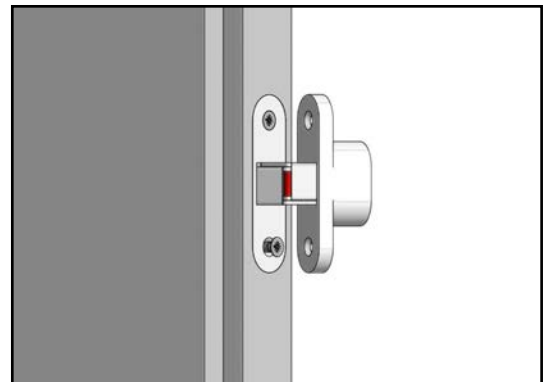

MONTAGGIO PORTA

EN

DOOR ASSEMBLY

FR

POSE DE LA PORTE

ES

MONTAJE DE LA PUERTA

CZ

MONTÁŽ DVERÍ

IT
SEZIONE PARETE

EN
WALL SECTION

FR
COUPE DE LA CLOISON

ES
SECCIÒN DE PARED

CZ
ZPŮSOB POUZITÍ

IT INTONACABILE TIRARE
EN PLASTERED WALL TO PULL
FR À ENDUIRE TIRER
ES REVOCADO TIRAR
CZ ZDIVO - OTEVÍRAVĚ VEN