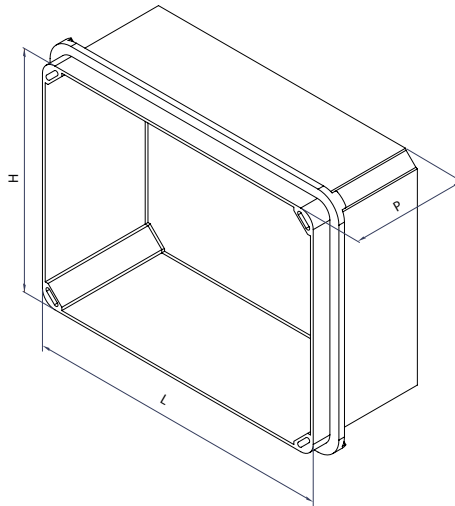

RIF GEWISS	L	H	P
GW48002	118	96	50
GW48003	118	96	70
GW48004	152	98	70
GW48005	160	130	70
GW48006	196	152	75
GW48007	294	152	75
GW48008	392	152	75
GW48009	480	152	75
GW48010	516	202	90
GW48011	516	294	90