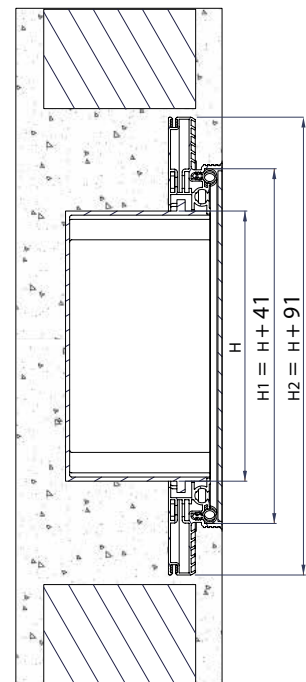

RIF GEWISS	L	H	P
GW48002	118	96	50
GW48003	118	96	70
GW48004	152	98	70
GW48005	160	130	70
GW48006	196	152	75
GW48007	294	152	75
GW48008	392	152	75
GW48009	480	152	75
GW48010	516	202	90
GW48011	516	294	90