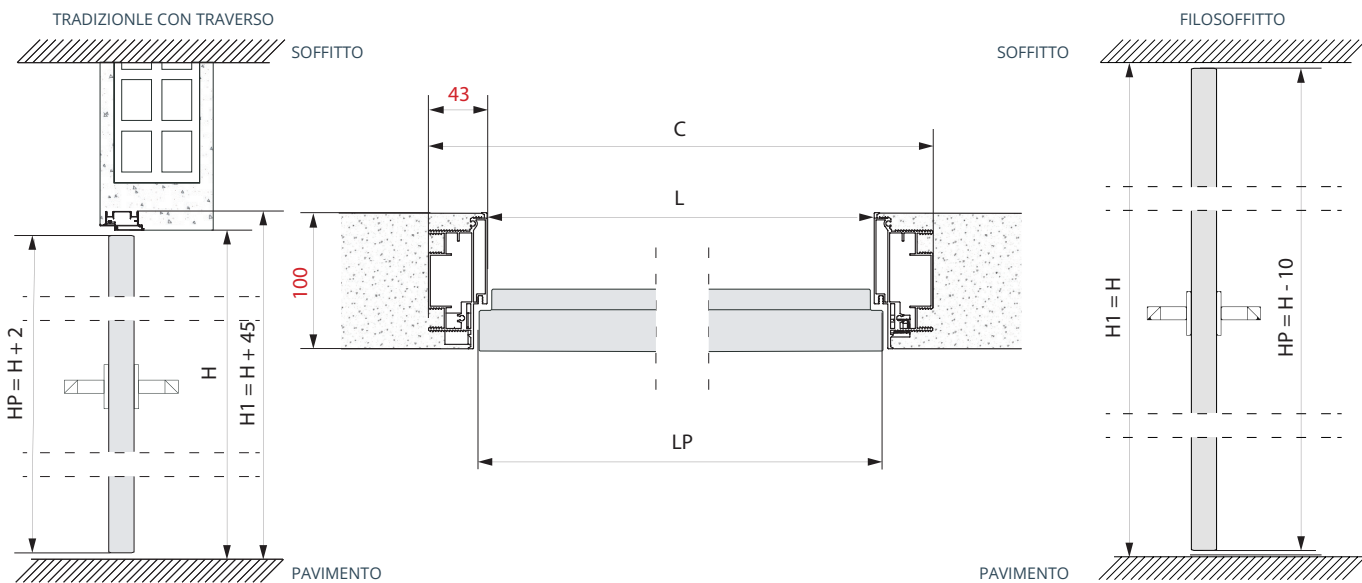

spingere

tirare

INGOMBRI CON TRAVERSO

LUCE PASSAGGIO L x H	INGOMBRO C x H1	MISURE PANNELLO	
		LP	HP
600 x 2100	690 x 2145	615	2102
700 x 2100	790 x 2145	715	2102
800 x 2100	890 x 2145	815	2102
900 x 2100	990 x 2145	915	2102
1000 x 2100	1090 x 2145	1015	2102

INGOMBRI SENZA TRAVERSO

LUCE PASSAGGIO L x H	INGOMBRO C x H1	MISURE PANNELLO	
		LP	HP
600 x 2100	690 x 2100	615	2090
700 x 2100	790 x 2100	715	2090
800 x 2100	890 x 2100	815	2090
900 x 2100	990 x 2100	915	2090
1000 x 2100	1090 x 2100	1015	2090

spingere

tirare

INGOMBRI CON TRAVERSO

LUCE PASSAGGIO L x H	INGOMBRO C x H1	MISURE PANNELLO	
		LP	HP
1200 x 2100	1290 x 2145	615	2102
1400 x 2100	1490 x 2145	715	2102
1600 x 2100	1690 x 2145	815	2102
1800 x 2100	1890 x 2145	915	2102
2000 x 2100	2090 x 2145	1015	2102

INGOMBRI SENZA TRAVERSO

LUCE PASSAGGIO L x H	INGOMBRO C x H1	MISURE PANNELLO	
		LP	HP
1200 x 2100	1290 x 2100	615	2090
1400 x 2100	1490 x 2100	715	2090
1600 x 2100	1690 x 2100	815	2090
1800 x 2100	1890 x 2100	915	2090
2000 x 2100	2090 x 2100	1015	2090