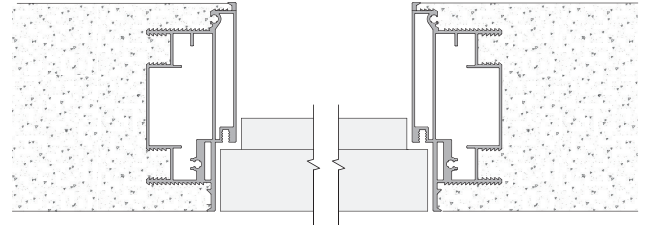

spingere

tirare

INGOMBRI CON TRAVERSO

LUCE PASSAGGIO L x H	INGOMBRO C x H1	MISURE PANNELLO	
		LP	HP
1200 x 2100	1290 x 2145	615	2102
1400 x 2100	1490 x 2145	715	2102
1600 x 2100	1690 x 2145	815	2102
1800 x 2100	1890 x 2145	915	2102
2000 x 2100	2090 x 2145	1015	2102

INGOMBRI SENZA TRAVERSO

LUCE PASSAGGIO L x H	INGOMBRO C x H1	MISURE PANNELLO	
		LP	HP
1200 x 2100	1290 x 2100	615	2090
1400 x 2100	1490 x 2100	715	2090
1600 x 2100	1690 x 2100	815	2090
1800 x 2100	1890 x 2100	915	2090
2000 x 2100	2090 x 2100	1015	2090

SEZIONI INTONACO

spingere

LATO FILOMURO

tirare

LATO FILOMURO

SEZIONI CARTONGESSO

spingere

LATO FILOMURO