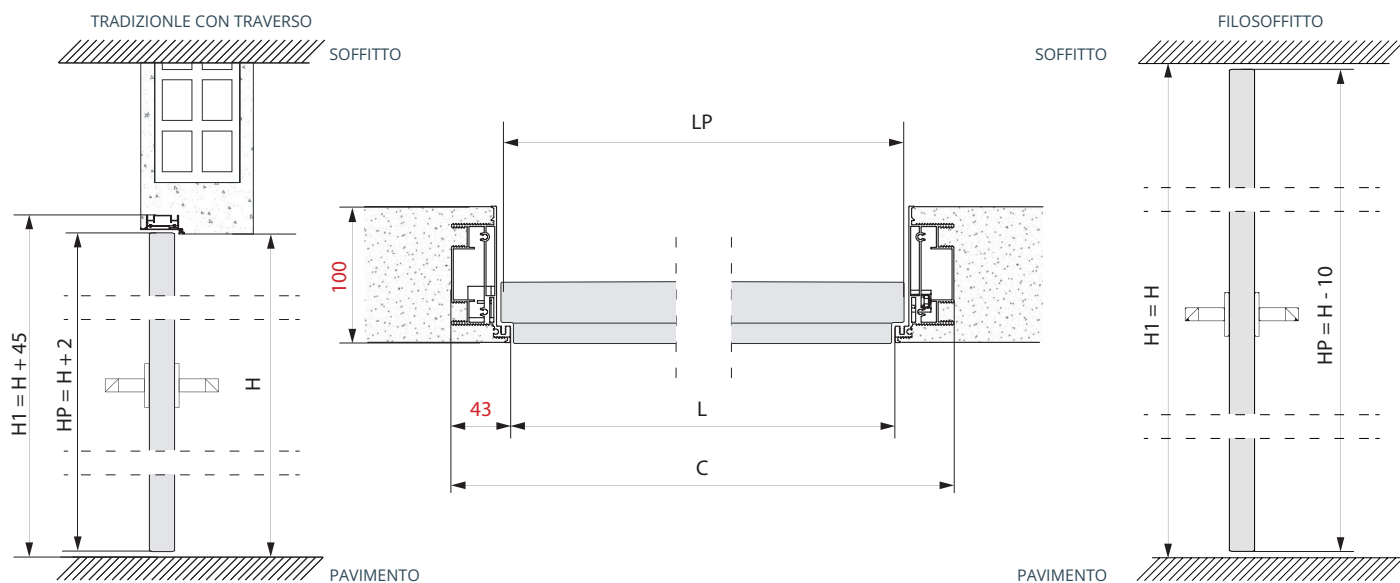

spingere

tirare

INGOMBRI CON TRAVERSO

LUCE PASSAGGIO L x H	INGOMBRO C x H1	MISURE PANNELLO	
		LP	HP
600 x 2100	690 x 2145	615	2102
700 x 2100	790 x 2145	715	2102
800 x 2100	890 x 2145	815	2102
900 x 2100	990 x 2145	915	2102
1000 x 2100	1090 x 2145	1015	2102

INGOMBRI SENZA TRAVERSO

LUCE PASSAGGIO L x H	INGOMBRO C x H1	MISURE PANNELLO	
		LP	HP
600 x 2100	690 x 2100	615	2090
700 x 2100	790 x 2100	715	2090
800 x 2100	890 x 2100	815	2090
900 x 2100	990 x 2100	915	2090
1000 x 2100	1090 x 2100	1015	2090

spingere

tirare

INGOMBRI CON TRAVERSO

LUCE PASSAGGIO L x H	INGOMBRO C x H1	MISURE PANNELLO	
		LP	HP
1200 x 2100	1290 x 2145	615	2102
1400 x 2100	1490 x 2145	715	2102
1600 x 2100	1690 x 2145	815	2102
1800 x 2100	1890 x 2145	915	2102
2000 x 2100	2090 x 2145	1015	2102

INGOMBRI SENZA TRAVERSO

LUCE PASSAGGIO L x H	INGOMBRO C x H1	MISURE PANNELLO	
		LP	HP
1200 x 2100	1290 x 2100	615	2090
1400 x 2100	1490 x 2100	715	2090
1600 x 2100	1690 x 2100	815	2090
1800 x 2100	1890 x 2100	915	2090
2000 x 2100	2090 x 2100	1015	2090