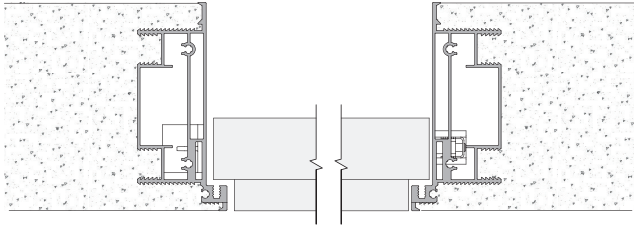

INGOMBRI SENZA TRAVERSO

LUCE PASSAGGIO L x H	INGOMBRO C x H1	MISURE PANNELLO	
		LP	HP
600 x 2100	690 x 2100	615	2090
700 x 2100	790 x 2100	715	2090
800 x 2100	890 x 2100	815	2090
900 x 2100	990 x 2100	915	2090
1000 x 2100	1090 x 2100	1015	2090

spingere

tirare

INGOMBRI CON TRAVERSO

LUCE PASSAGGIO L x H	INGOMBRO C x H1	MISURE PANNELLO	
		LP	HP
1200 x 2100	1290 x 2145	615	2102
1400 x 2100	1490 x 2145	715	2102
1600 x 2100	1690 x 2145	815	2102
1800 x 2100	1890 x 2145	915	2102
2000 x 2100	2090 x 2145	1015	2102

INGOMBRI SENZA TRAVERSO

LUCE PASSAGGIO L x H	INGOMBRO C x H1	MISURE PANNELLO	
		LP	HP
1200 x 2100	1290 x 2100	615	2090
1400 x 2100	1490 x 2100	715	2090
1600 x 2100	1690 x 2100	815	2090
1800 x 2100	1890 x 2100	915	2090
2000 x 2100	2090 x 2100	1015	2090

SEZIONI INTONACO

spingere

LATO FILOMURO

tirare

LATO FILOMURO

SEZIONI CARTONGESSO

spingere

LATO FILOMURO