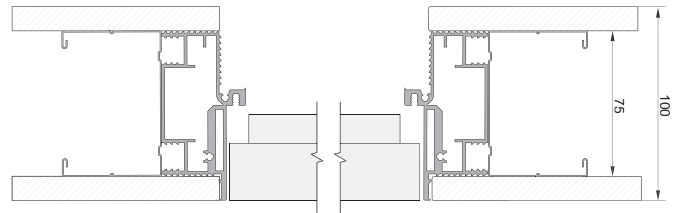

LATO FILOMURO