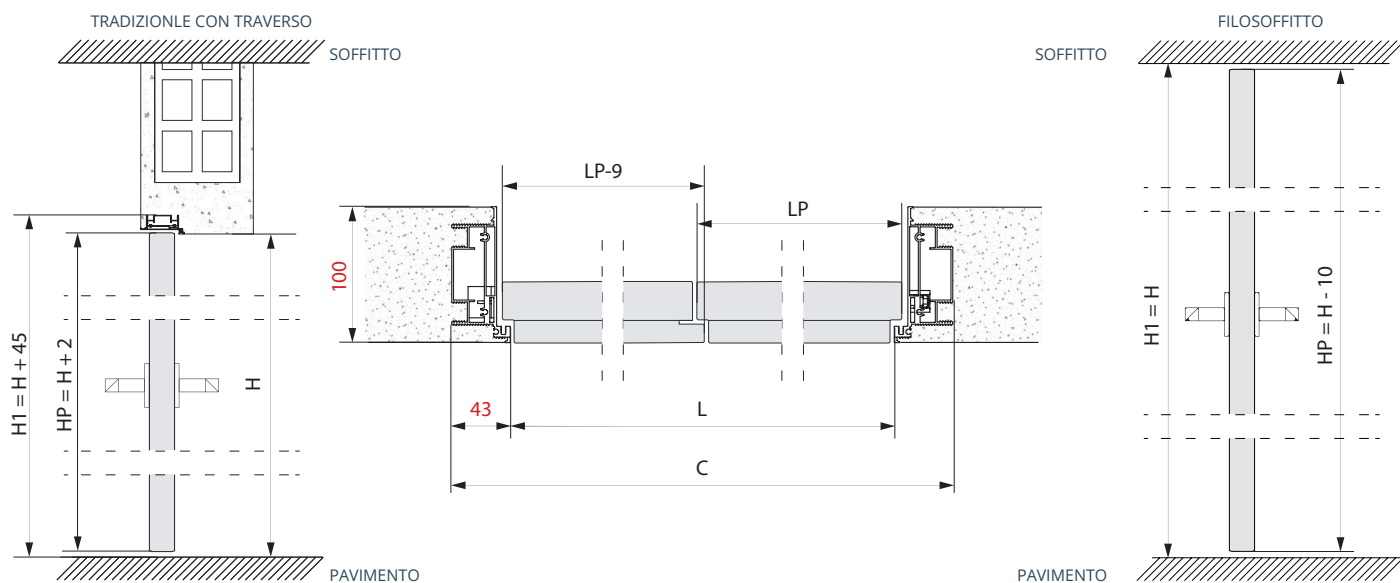

spingere

tirare

INGOMBRI CON TRAVERSO

LUCE PASSAGGIO L x H	INGOMBRO C x H1	MISURE PANNELLO	
		LP	HP
600 x 2100	690 x 2145	615	2102
700 x 2100	790 x 2145	715	2102
800 x 2100	890 x 2145	815	2102
900 x 2100	990 x 2145	915	2102
1000 x 2100	1090 x 2145	1015	2102

INGOMBRI SENZA TRAVERSO

LUCE PASSAGGIO L x H	INGOMBRO C x H1	MISURE PANNELLO	
		LP	HP
600 x 2100	690 x 2100	615	2090
700 x 2100	790 x 2100	715	2090
800 x 2100	890 x 2100	815	2090
900 x 2100	990 x 2100	915	2090
1000 x 2100	1090 x 2100	1015	2090

spingere

tirare

INGOMBRI CON TRAVERSO

LUCE PASSAGGIO L x H	INGOMBRO C x H1	MISURE PANNELLO	
		LP	HP
1200 x 2100	1290 x 2145	615	2102
1400 x 2100	1490 x 2145	715	2102
1600 x 2100	1690 x 2145	815	2102
1800 x 2100	1890 x 2145	915	2102
2000 x 2100	2090 x 2145	1015	2102

INGOMBRI SENZA TRAVERSO

LUCE PASSAGGIO L x H	INGOMBRO C x H1	MISURE PANNELLO	
		LP	HP
1200 x 2100	1290 x 2100	615	2090
1400 x 2100	1490 x 2100	715	2090
1600 x 2100	1690 x 2100	815	2090
1800 x 2100	1890 x 2100	915	2090
2000 x 2100	2090 x 2100	1015	2090