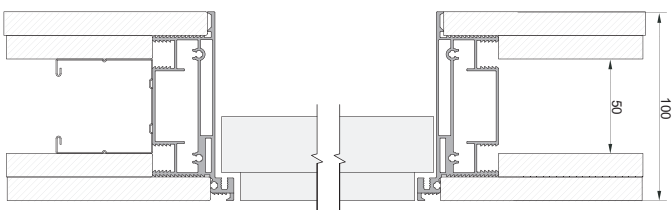

INGOMBRI SENZA TRAVERSO

LUCE PASSAGGIO L x H	INGOMBRO C x H1	MISURE PANNELLO	
		LP	HP
1200 x 2100	1290 x 2100	615	2090
1400 x 2100	1490 x 2100	715	2090
1600 x 2100	1690 x 2100	815	2090
1800 x 2100	1890 x 2100	915	2090
2000 x 2100	2090 x 2100	1015	2090

SEZIONI INTONACO

spingere

LATO FILOMURO

tirare

LATO FILOMURO

SEZIONI CARTONGESSO

spingere

LATO FILOMURO

tirare

LATO FILOMURO

SEZIONI CARTONGESSO

spingere

tirare