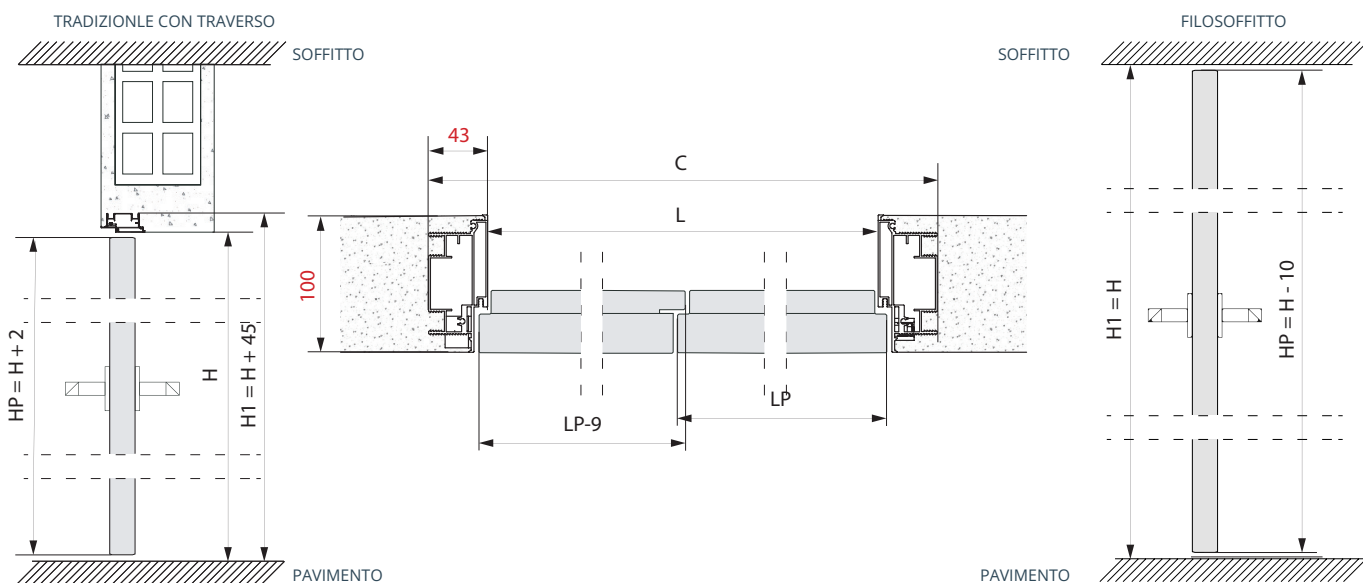

spingere

tirare

INGOMBRI CON TRAVERSO

LUCE PASSAGGIO L x H	INGOMBRO C x H1	MISURE PANNELLO	
		LP	HP
600 x 2100	690 x 2145	615	2102
700 x 2100	790 x 2145	715	2102
800 x 2100	890 x 2145	815	2102
900 x 2100	990 x 2145	915	2102
1000 x 2100	1090 x 2145	1015	2102

INGOMBRI SENZA TRAVERSO

LUCE PASSAGGIO L x H	INGOMBRO C x H1	MISURE PANNELLO	
		LP	HP
600 x 2100	690 x 2100	615	2090
700 x 2100	790 x 2100	715	2090
800 x 2100	890 x 2100	815	2090
900 x 2100	990 x 2100	915	2090
1000 x 2100	1090 x 2100	1015	2090

spingere

tirare

INGOMBRI CON TRAVERSO

LUCE PASSAGGIO L x H	INGOMBRO C x H1	MISURE PANNELLO	
		LP	HP
1200 x 2100	1290 x 2145	615	2102
1400 x 2100	1490 x 2145	715	2102
1600 x 2100	1690 x 2145	815	2102
1800 x 2100	1890 x 2145	915	2102
2000 x 2100	2090 x 2145	1015	2102

INGOMBRI SENZA TRAVERSO

LUCE PASSAGGIO L x H	INGOMBRO C x H1	MISURE PANNELLO	
		LP	HP
1200 x 2100	1290 x 2100	615	2090
1400 x 2100	1490 x 2100	715	2090
1600 x 2100	1690 x 2100	815	2090
1800 x 2100	1890 x 2100	915	2090
2000 x 2100	2090 x 2100	1015	2090