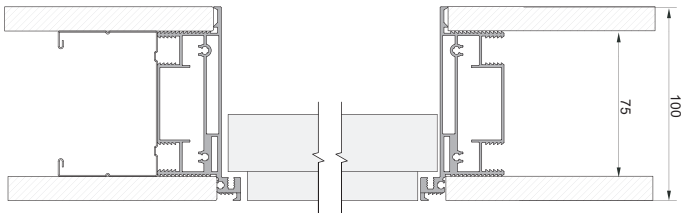

INGOMBRI SENZA TRAVERSO

LUCE PASSAGGIO L x H	INGOMBRO C x H1	MISURE PANNELLO	
		LP	HP
1200 x 2100	1290 x 2100	615	2090
1400 x 2100	1490 x 2100	715	2090
1600 x 2100	1690 x 2100	815	2090
1800 x 2100	1890 x 2100	915	2090
2000 x 2100	2090 x 2100	1015	2090

SEZIONI INTONACO

spingere

LATO FILOMURO

tirare

LATO FILOMURO

SEZIONI CARTONGESSO

spingere

LATO FILOMURO

tirare

LATO FILOMURO

SEZIONI CARTONGESSO

spingere

tirare