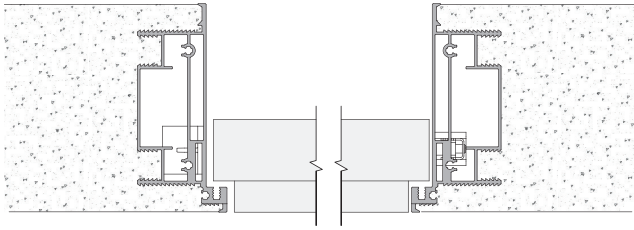

### INGOMBRI CON TRAVERSO

LUCE PASSAGGIO L x H	INGOMBRO C x H1	MISURE PANNELLO	
		LP	HP
1200 x 2100	1290 x 2145	615	2102
1400 x 2100	1490 x 2145	715	2102
1600 x 2100	1690 x 2145	815	2102
1800 x 2100	1890 x 2145	915	2102
2000 x 2100	2090 x 2145	1015	2102

### INGOMBRI SENZA TRAVERSO

LUCE PASSAGGIO L x H	INGOMBRO C x H1	MISURE PANNELLO	
		LP	HP
1200 x 2100	1290 x 2100	615	2090
1400 x 2100	1490 x 2100	715	2090
1600 x 2100	1690 x 2100	815	2090
1800 x 2100	1890 x 2100	915	2090
2000 x 2100	2090 x 2100	1015	2090

## SEZIONI INTONACO

*spingere*

LATO FILOMURO

*tirare*

LATO FILOMURO