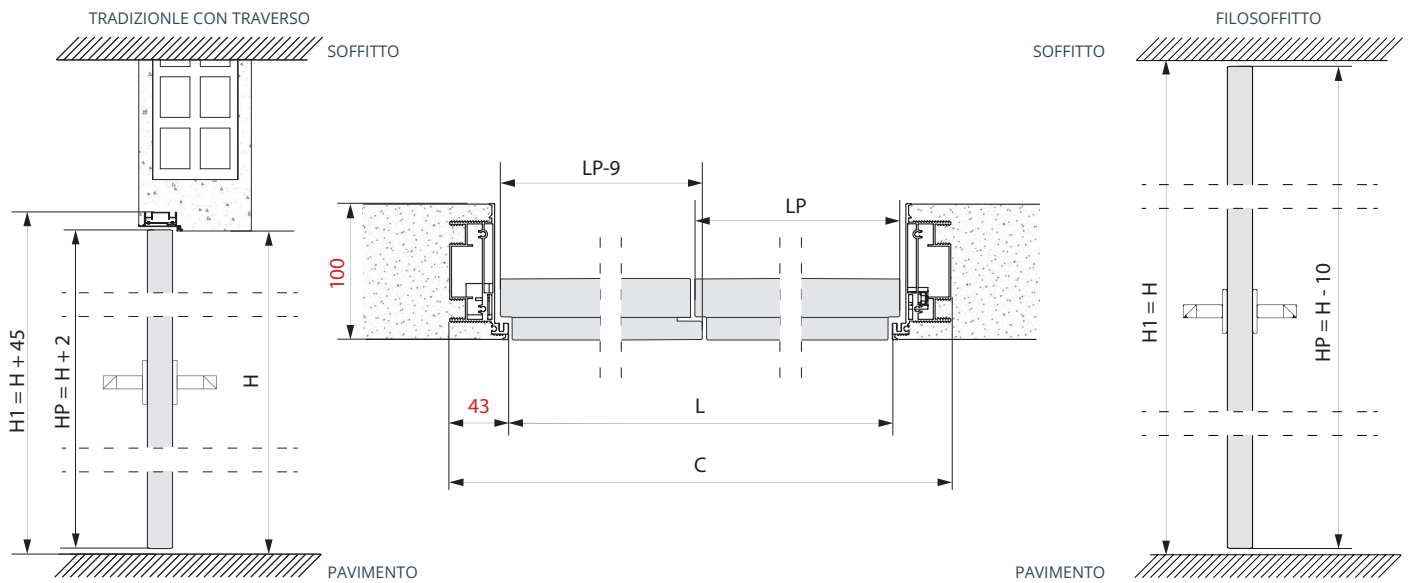

spingere

tirare

INGOMBRI CON TRAVERSO

LUCE PASSAGGIO L x H	INGOMBRO C x H1	MISURE PANNELLO	
		LP	HP
1200 x 2100	1290 x 2145	615	2102
1400 x 2100	1490 x 2145	715	2102
1600 x 2100	1690 x 2145	815	2102
1800 x 2100	1890 x 2145	915	2102
2000 x 2100	2090 x 2145	1015	2102

INGOMBRI SENZA TRAVERSO

LUCE PASSAGGIO L x H	INGOMBRO C x H1	MISURE PANNELLO	
		LP	HP
1200 x 2100	1290 x 2100	615	2090
1400 x 2100	1490 x 2100	715	2090
1600 x 2100	1690 x 2100	815	2090
1800 x 2100	1890 x 2100	915	2090
2000 x 2100	2090 x 2100	1015	2090