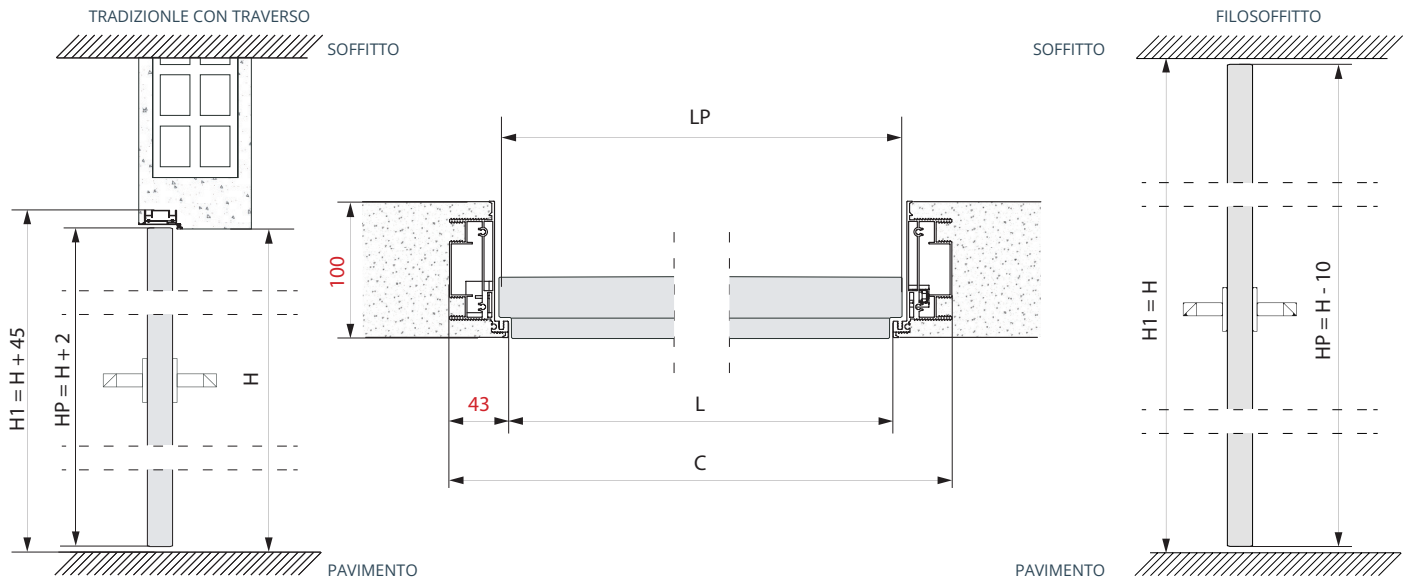

spingere

tirare

INGOMBRI CON TRAVERSO

LUCE PASSAGGIO L x H	INGOMBRO C x H1	MISURE PANNELLO	
		LP	HP
600 x 2100	690 x 2145	615	2102
700 x 2100	790 x 2145	715	2102
800 x 2100	890 x 2145	815	2102
900 x 2100	990 x 2145	915	2102
1000 x 2100	1090 x 2145	1015	2102

INGOMBRI SENZA TRAVERSO

LUCE PASSAGGIO L x H	INGOMBRO C x H1	MISURE PANNELLO	
		LP	HP
600 x 2100	690 x 2100	615	2090
700 x 2100	790 x 2100	715	2090
800 x 2100	890 x 2100	815	2090
900 x 2100	990 x 2100	915	2090
1000 x 2100	1090 x 2100	1015	2090