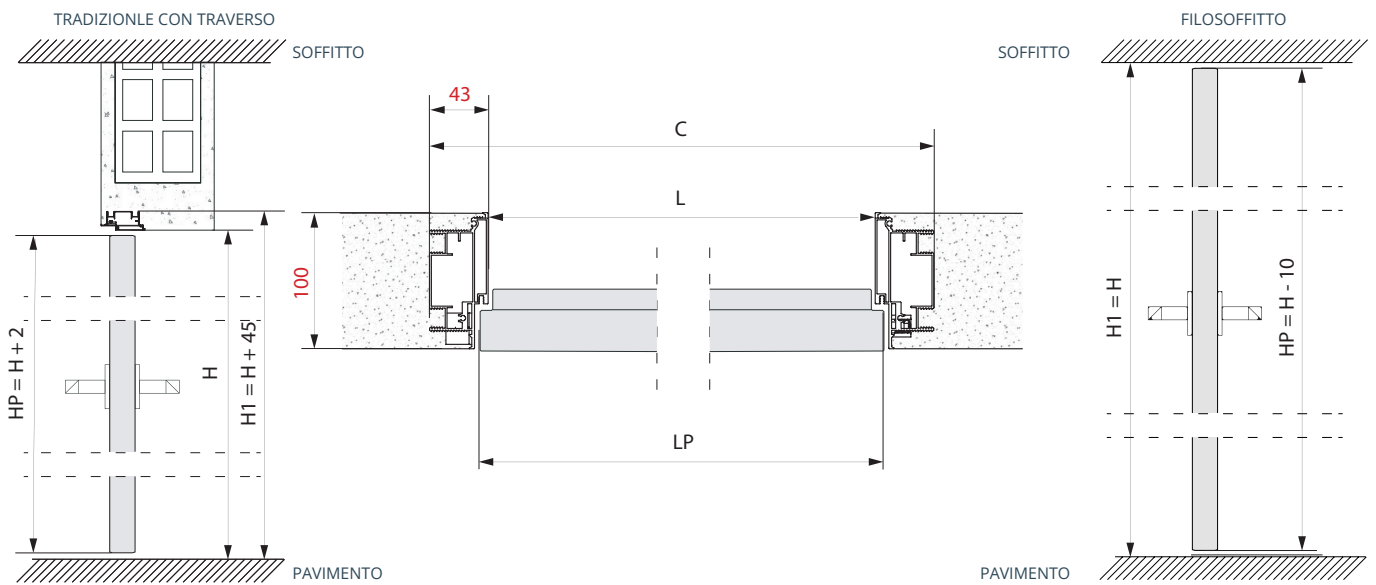

### INGOMBRI CON TRAVERSO

LUCE PASSAGGIO L x H	INGOMBRO C x H1	MISURE PANNELLO	
		LP	HP
600 x 2100	690 x 2145	615	2102
700 x 2100	790 x 2145	715	2102
800 x 2100	890 x 2145	815	2102
900 x 2100	990 x 2145	915	2102
1000 x 2100	1090 x 2145	1015	2102