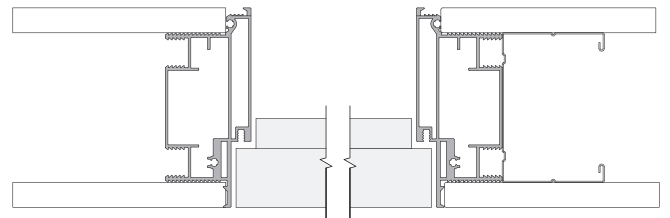

### INGOMBRI SENZA TRAVERSO

LUCE PASSAGGIO L x H	INGOMBRO C x H1	MISURE PANNELLO	
		LP	HP
1200 x 2100	1290 x 2100	615	2090
1400 x 2100	1490 x 2100	715	2090
1600 x 2100	1690 x 2100	815	2090
1800 x 2100	1890 x 2100	915	2090
2000 x 2100	2090 x 2100	1015	2090

## SEZIONI INTONACO

*spingere*

LATO FILOMURO

*tirare*

LATO FILOMURO

## SEZIONI CARTONGESSO

*spingere*

LATO FILOMURO

*tirare*

LATO FILOMURO