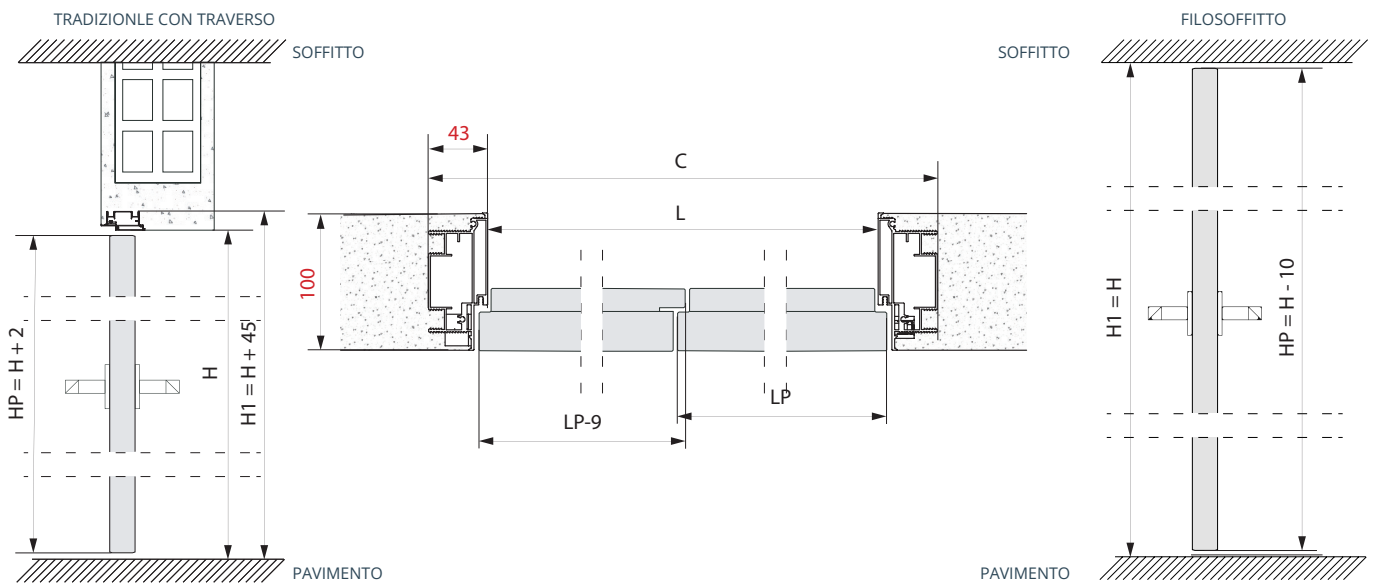

tirare

INGOMBRI CON TRAVERSO

LUCE PASSAGGIO L x H	INGOMBRO C x H1	MISURE PANNELLO	
		LP	HP
1200 x 2100	1290 x 2145	615	2102
1400 x 2100	1490 x 2145	715	2102
1600 x 2100	1690 x 2145	815	2102
1800 x 2100	1890 x 2145	915	2102
2000 x 2100	2090 x 2145	1015	2102

INGOMBRI SENZA TRAVERSO

LUCE PASSAGGIO L x H	INGOMBRO C x H1	MISURE PANNELLO	
		LP	HP
1200 x 2100	1290 x 2100	615	2090
1400 x 2100	1490 x 2100	715	2090
1600 x 2100	1690 x 2100	815	2090
1800 x 2100	1890 x 2100	915	2090
2000 x 2100	2090 x 2100	1015	2090