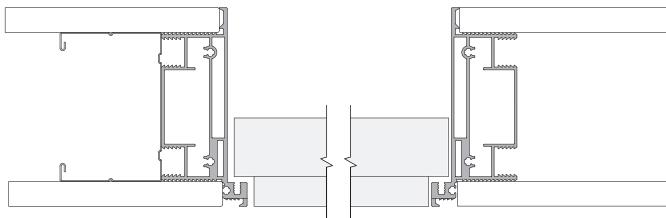

### INGOMBRI SENZA TRAVERSO

LUCE PASSAGGIO L x H	INGOMBRO C x H1	MISURE PANNELLO	
		LP	HP
1200 x 2100	1290 x 2100	615	2090
1400 x 2100	1490 x 2100	715	2090
1600 x 2100	1690 x 2100	815	2090
1800 x 2100	1890 x 2100	915	2090
2000 x 2100	2090 x 2100	1015	2090

## SEZIONI INTONACO

*spingere*

LATO FILOMURO

*tirare*

LATO FILOMURO

## SEZIONI CARTONGESSO

*spingere*

LATO FILOMURO

*tirare*

LATO FILOMURO