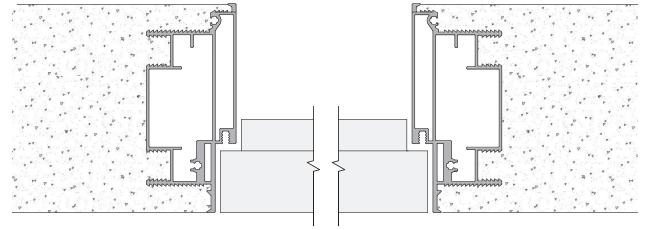

### INGOMBRI CON TRAVERSO

LUCE PASSAGGIO L x H	INGOMBRO C x H1	MISURE PANNELLO	
		LP	HP
1200 x 2100	1290 x 2145	615	2102
1400 x 2100	1490 x 2145	715	2102
1600 x 2100	1690 x 2145	815	2102
1800 x 2100	1890 x 2145	915	2102
2000 x 2100	2090 x 2145	1015	2102

### INGOMBRI SENZA TRAVERSO

LUCE PASSAGGIO L x H	INGOMBRO C x H1	MISURE PANNELLO	
		LP	HP
1200 x 2100	1290 x 2100	615	2090
1400 x 2100	1490 x 2100	715	2090
1600 x 2100	1690 x 2100	815	2090
1800 x 2100	1890 x 2100	915	2090
2000 x 2100	2090 x 2100	1015	2090

## SEZIONI INTONACO

*spingere*

LATO FILOMURO

*tirare*

LATO FILOMURO