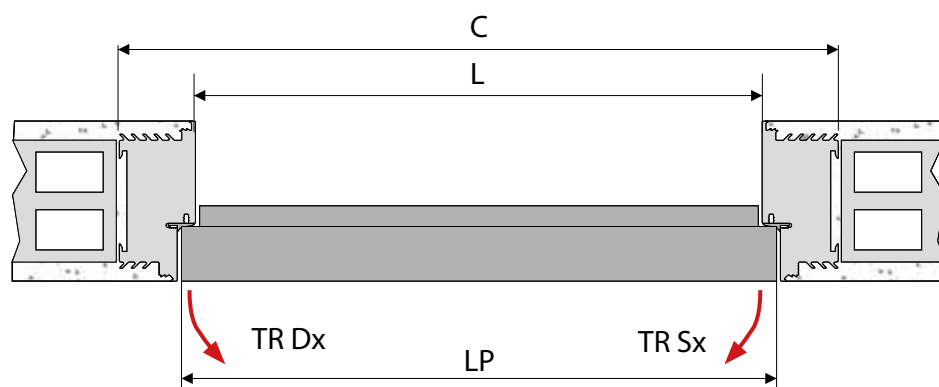

SCHEDA TECNICA

INGOMBRI ANTA UNICA - STANDARD - CON TRAVERSO

LUCE PASSAGGIO L x H	INGOMBRO C x H1	LP	HP
600 x 2100	700 x 2150	615	2105
700 x 2100	800 x 2150	715	2105
800 x 2100	900 x 2150	815	2105
900 x 2100	1000 x 2150	915	2105
1000 x 2100	1100 x 2150	1015	2105

INTONACO SPINGERE

INTONACO TIRARE

CARTONGESSO SPINGERE

Lastra singola

CARTONGESSO TIRARE

Lastra singola

CARTONGESSO SPINGERE

Doppia lastra

CARTONGESSO TIRARE

Doppia lastra