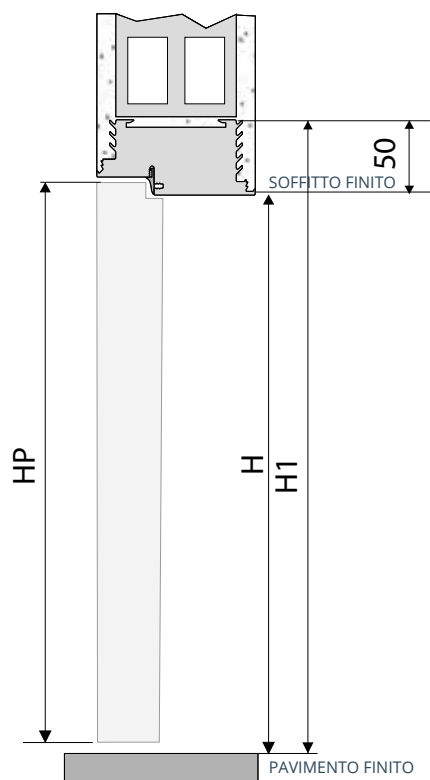

SCHEDA TECNICA

INGOMBRI ANTA UNICA - STANDARD - CON TRAVERSO

LUCE PASSAGGIO L x H	INGOMBRO C x H1	LP	HP
600 x 2100	700 x 2150	615	2105
700 x 2100	800 x 2150	715	2105
800 x 2100	900 x 2150	815	2105
900 x 2100	1000 x 2150	915	2105
1000 x 2100	1100 x 2150	1015	2105

INTONACO SPINGERE

INTONACO TIRARE

CARTONGESSO SPINGERE

Lastra singola

CARTONGESSO TIRARE

Lastra singola

CARTONGESSO SPINGERE

Doppia lastra

CARTONGESSO TIRARE

Doppia lastra