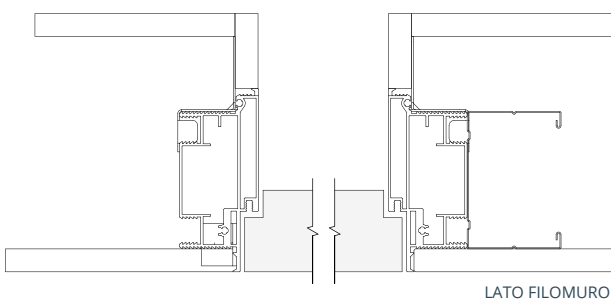

SCHEDA TECNICA

spingere

tirare

INGOMBRI ANTA UNICA - STANDARD - CON TRAVERSO

LUCE PASSAGGIO	INGOMBRO	LP	HP
L x H	C x H1		
600 x 2100	700 x 2150	615	2105
700 x 2100	800 x 2150	715	2105
800 x 2100	900 x 2150	815	2105
900 x 2100	1000 x 2150	915	2105
1000 x 2100	1100 x 2150	1015	2105

Sezioni intonaco pareti intonacabili con spessore parete 100 mm.

spingere

tirare

Sezioni cartongesso pareti cartongesso lastra singola parete 100 mm, montante 75 mm.

spingere

tirare

Sezioni cartongesso pareti cartongesso doppia lastra parete 100 mm, montante 50 mm.

spingere

tirare

Sezioni cartongesso estensione parete

spingere

tirare