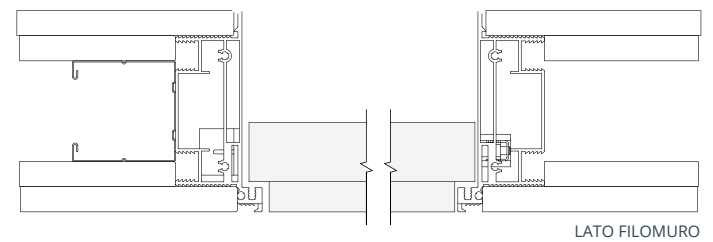

SCHEDA TECNICA

spingere

tirare

INGOMBRI ANTA UNICA - STANDARD - CON TRAVERSO

LUCE PASSAGGIO	INGOMBRO	LP	HP
L x H	C x H1		
600 x 2100	700 x 2150	615	2105
700 x 2100	800 x 2150	715	2105
800 x 2100	900 x 2150	815	2105
900 x 2100	1000 x 2150	915	2105
1000 x 2100	1100 x 2150	1015	2105

Sezioni intonaco pareti intonacabili con spessore parete 100 mm.

spingere

tirare

Sezioni cartongesso pareti cartongesso lastra singola parete 100 mm, montante 75 mm.

spingere

tirare

Sezioni cartongesso pareti cartongesso doppia lastra parete 100 mm, montante 50 mm.

spingere

tirare

Sezioni cartongesso estensione parete

spingere

tirare