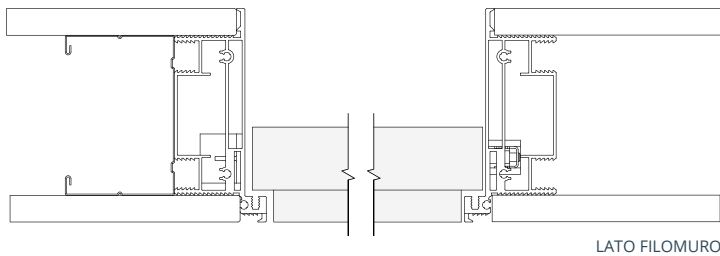

SCHEDA TECNICA

spingere

tirare

INGOMBRI ANTA UNICA - STANDARD - CON TRAVERSO

LUCE PASSAGGIO	INGOMBRO	LP	HP
L x H	C x H1		
600 x 2100	700 x 2150	615	2105
700 x 2100	800 x 2150	715	2105
800 x 2100	900 x 2150	815	2105
900 x 2100	1000 x 2150	915	2105
1000 x 2100	1100 x 2150	1015	2105

Sezioni intonaco pareti intonacabili con spessore parete 100 mm.

spingere

tirare

Sezioni cartongesso pareti cartongesso lastra singola parete 100 mm, montante 75 mm.

spingere

tirare

Sezioni cartongesso pareti cartongesso doppia lastra parete 100 mm, montante 50 mm.

spingere

tirare

Sezioni cartongesso estensione parete

spingere

tirare