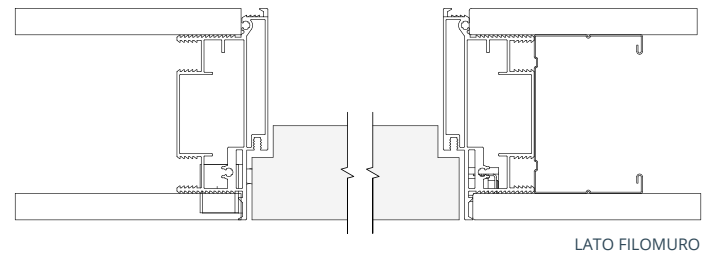

SCHEDA TECNICA

spingere

tirare

INGOMBRI ANTA UNICA - STANDARD - CON TRAVERSO

LUCE PASSAGGIO	INGOMBRO	LP	HP
L x H	C x H1		
600 x 2100	700 x 2150	615	2105
700 x 2100	800 x 2150	715	2105
800 x 2100	900 x 2150	815	2105
900 x 2100	1000 x 2150	915	2105
1000 x 2100	1100 x 2150	1015	2105

Sezioni intonaco pareti intonacabili con spessore parete 100 mm.

spingere

tirare

Sezioni cartongesso pareti cartongesso lastra singola parete 100 mm, montante 75 mm.

spingere

tirare

Sezioni cartongesso pareti cartongesso doppia lastra parete 100 mm, montante 50 mm.

spingere

tirare

Sezioni cartongesso estensione parete

spingere

tirare