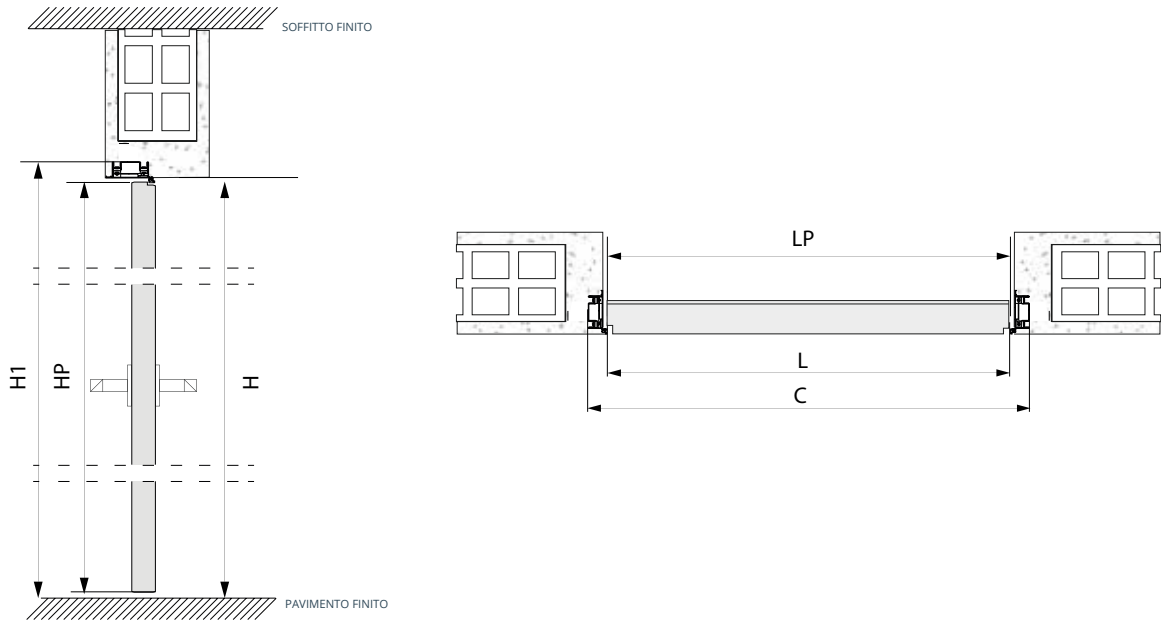

SCHEDA TECNICA

spingere

tirare

INGOMBRI ANTA UNICA - STANDARD - CON TRAVERSO

LUCE PASSAGGIO	INGOMBRO	LP	HP
L x H	C x H1		
600 x 2100	700 x 2150	615	2105
700 x 2100	800 x 2150	715	2105
800 x 2100	900 x 2150	815	2105
900 x 2100	1000 x 2150	915	2105
1000 x 2100	1100 x 2150	1015	2105

Sezioni intonaco pareti intonacabili con spessore parete 100 mm.

spingere

tirare

Sezioni cartongesso pareti cartongesso lastra singola parete 100 mm, montante 75 mm.

spingere

tirare

Sezioni cartongesso pareti cartongesso doppia lastra parete 100 mm, montante 50 mm.