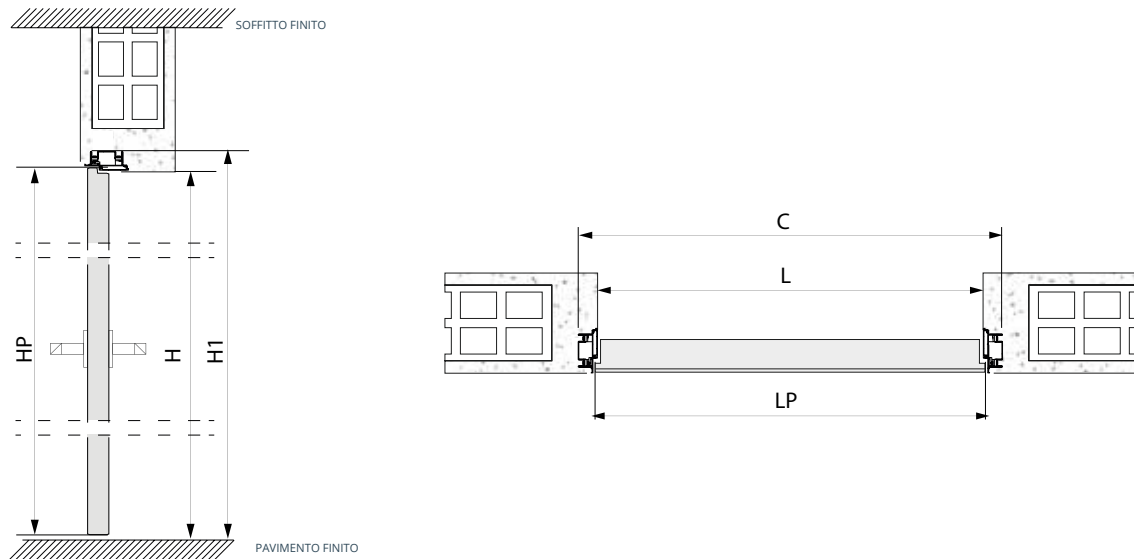

SCHEDA TECNICA

spingere

tirare

INGOMBRI ANTA UNICA - STANDARD - CON TRAVERSO

LUCE PASSAGGIO	INGOMBRO	LP	HP
L x H	C x H1		
600 x 2100	700 x 2150	615	2105
700 x 2100	800 x 2150	715	2105
800 x 2100	900 x 2150	815	2105
900 x 2100	1000 x 2150	915	2105
1000 x 2100	1100 x 2150	1015	2105

Sezioni intonaco pareti intonacabili con spessore parete 100 mm.

spingere

tirare

Sezioni cartongesso pareti cartongesso lastra singola parete 100 mm, montante 75 mm.

spingere

tirare

Sezioni cartongesso pareti cartongesso doppia lastra parete 100 mm, montante 50 mm.