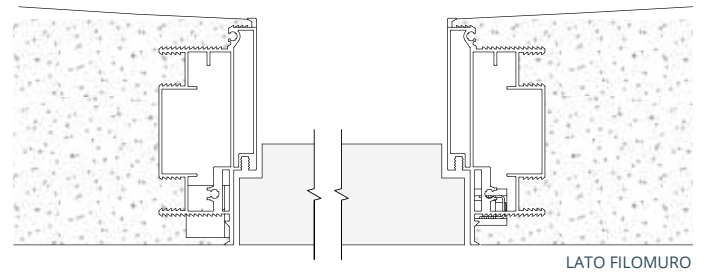

SCHEDA TECNICA

spingere

tirare

INGOMBRI ANTA UNICA - STANDARD - CON TRAVERSO

LUCE PASSAGGIO	INGOMBRO	LP	HP
L x H	C x H1		
600 x 2100	700 x 2150	615	2105
700 x 2100	800 x 2150	715	2105
800 x 2100	900 x 2150	815	2105
900 x 2100	1000 x 2150	915	2105
1000 x 2100	1100 x 2150	1015	2105

Sezioni intonaco pareti intonacabili con spessore parete 100 mm.

spingere

tirare

Sezioni cartongesso pareti cartongesso lastra singola parete 100 mm, montante 75 mm.

spingere

tirare

Sezioni cartongesso pareti cartongesso doppia lastra parete 100 mm, montante 50 mm.

spingere

tirare

Sezioni cartongesso estensione parete

spingere

tirare