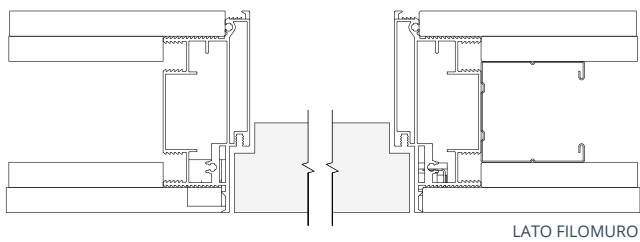

SCHEDA TECNICA

spingere

tirare

INGOMBRI ANTA UNICA - STANDARD - CON TRAVERSO

LUCE PASSAGGIO	INGOMBRO	LP	HP
L x H	C x H1		
600 x 2100	700 x 2150	615	2105
700 x 2100	800 x 2150	715	2105
800 x 2100	900 x 2150	815	2105
900 x 2100	1000 x 2150	915	2105
1000 x 2100	1100 x 2150	1015	2105

Sezioni intonaco pareti intonacabili con spessore parete 100 mm.

spingere

tirare

Sezioni cartongesso pareti cartongesso lastra singola parete 100 mm, montante 75 mm.

spingere

tirare

Sezioni cartongesso pareti cartongesso doppia lastra parete 100 mm, montante 50 mm.

spingere

tirare

Sezioni cartongesso estensione parete

spingere

tirare