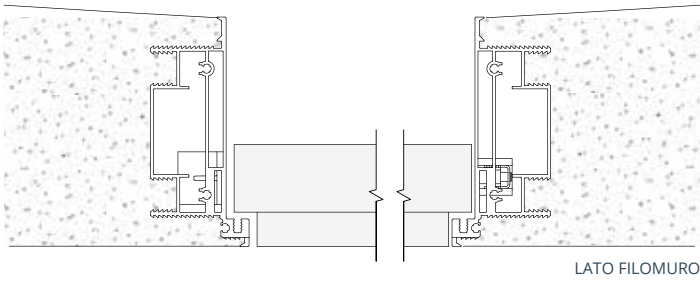

SCHEDA TECNICA

spingere

tirare

INGOMBRI ANTA UNICA - STANDARD - CON TRAVERSO

LUCE PASSAGGIO	INGOMBRO	LP	HP
L x H	C x H1		
600 x 2100	700 x 2150	615	2105
700 x 2100	800 x 2150	715	2105
800 x 2100	900 x 2150	815	2105
900 x 2100	1000 x 2150	915	2105
1000 x 2100	1100 x 2150	1015	2105

Sezioni intonaco pareti intonacabili con spessore parete 100 mm.

spingere

tirare

Sezioni cartongesso pareti cartongesso lastra singola parete 100 mm, montante 75 mm.

spingere

tirare

Sezioni cartongesso pareti cartongesso doppia lastra parete 100 mm, montante 50 mm.